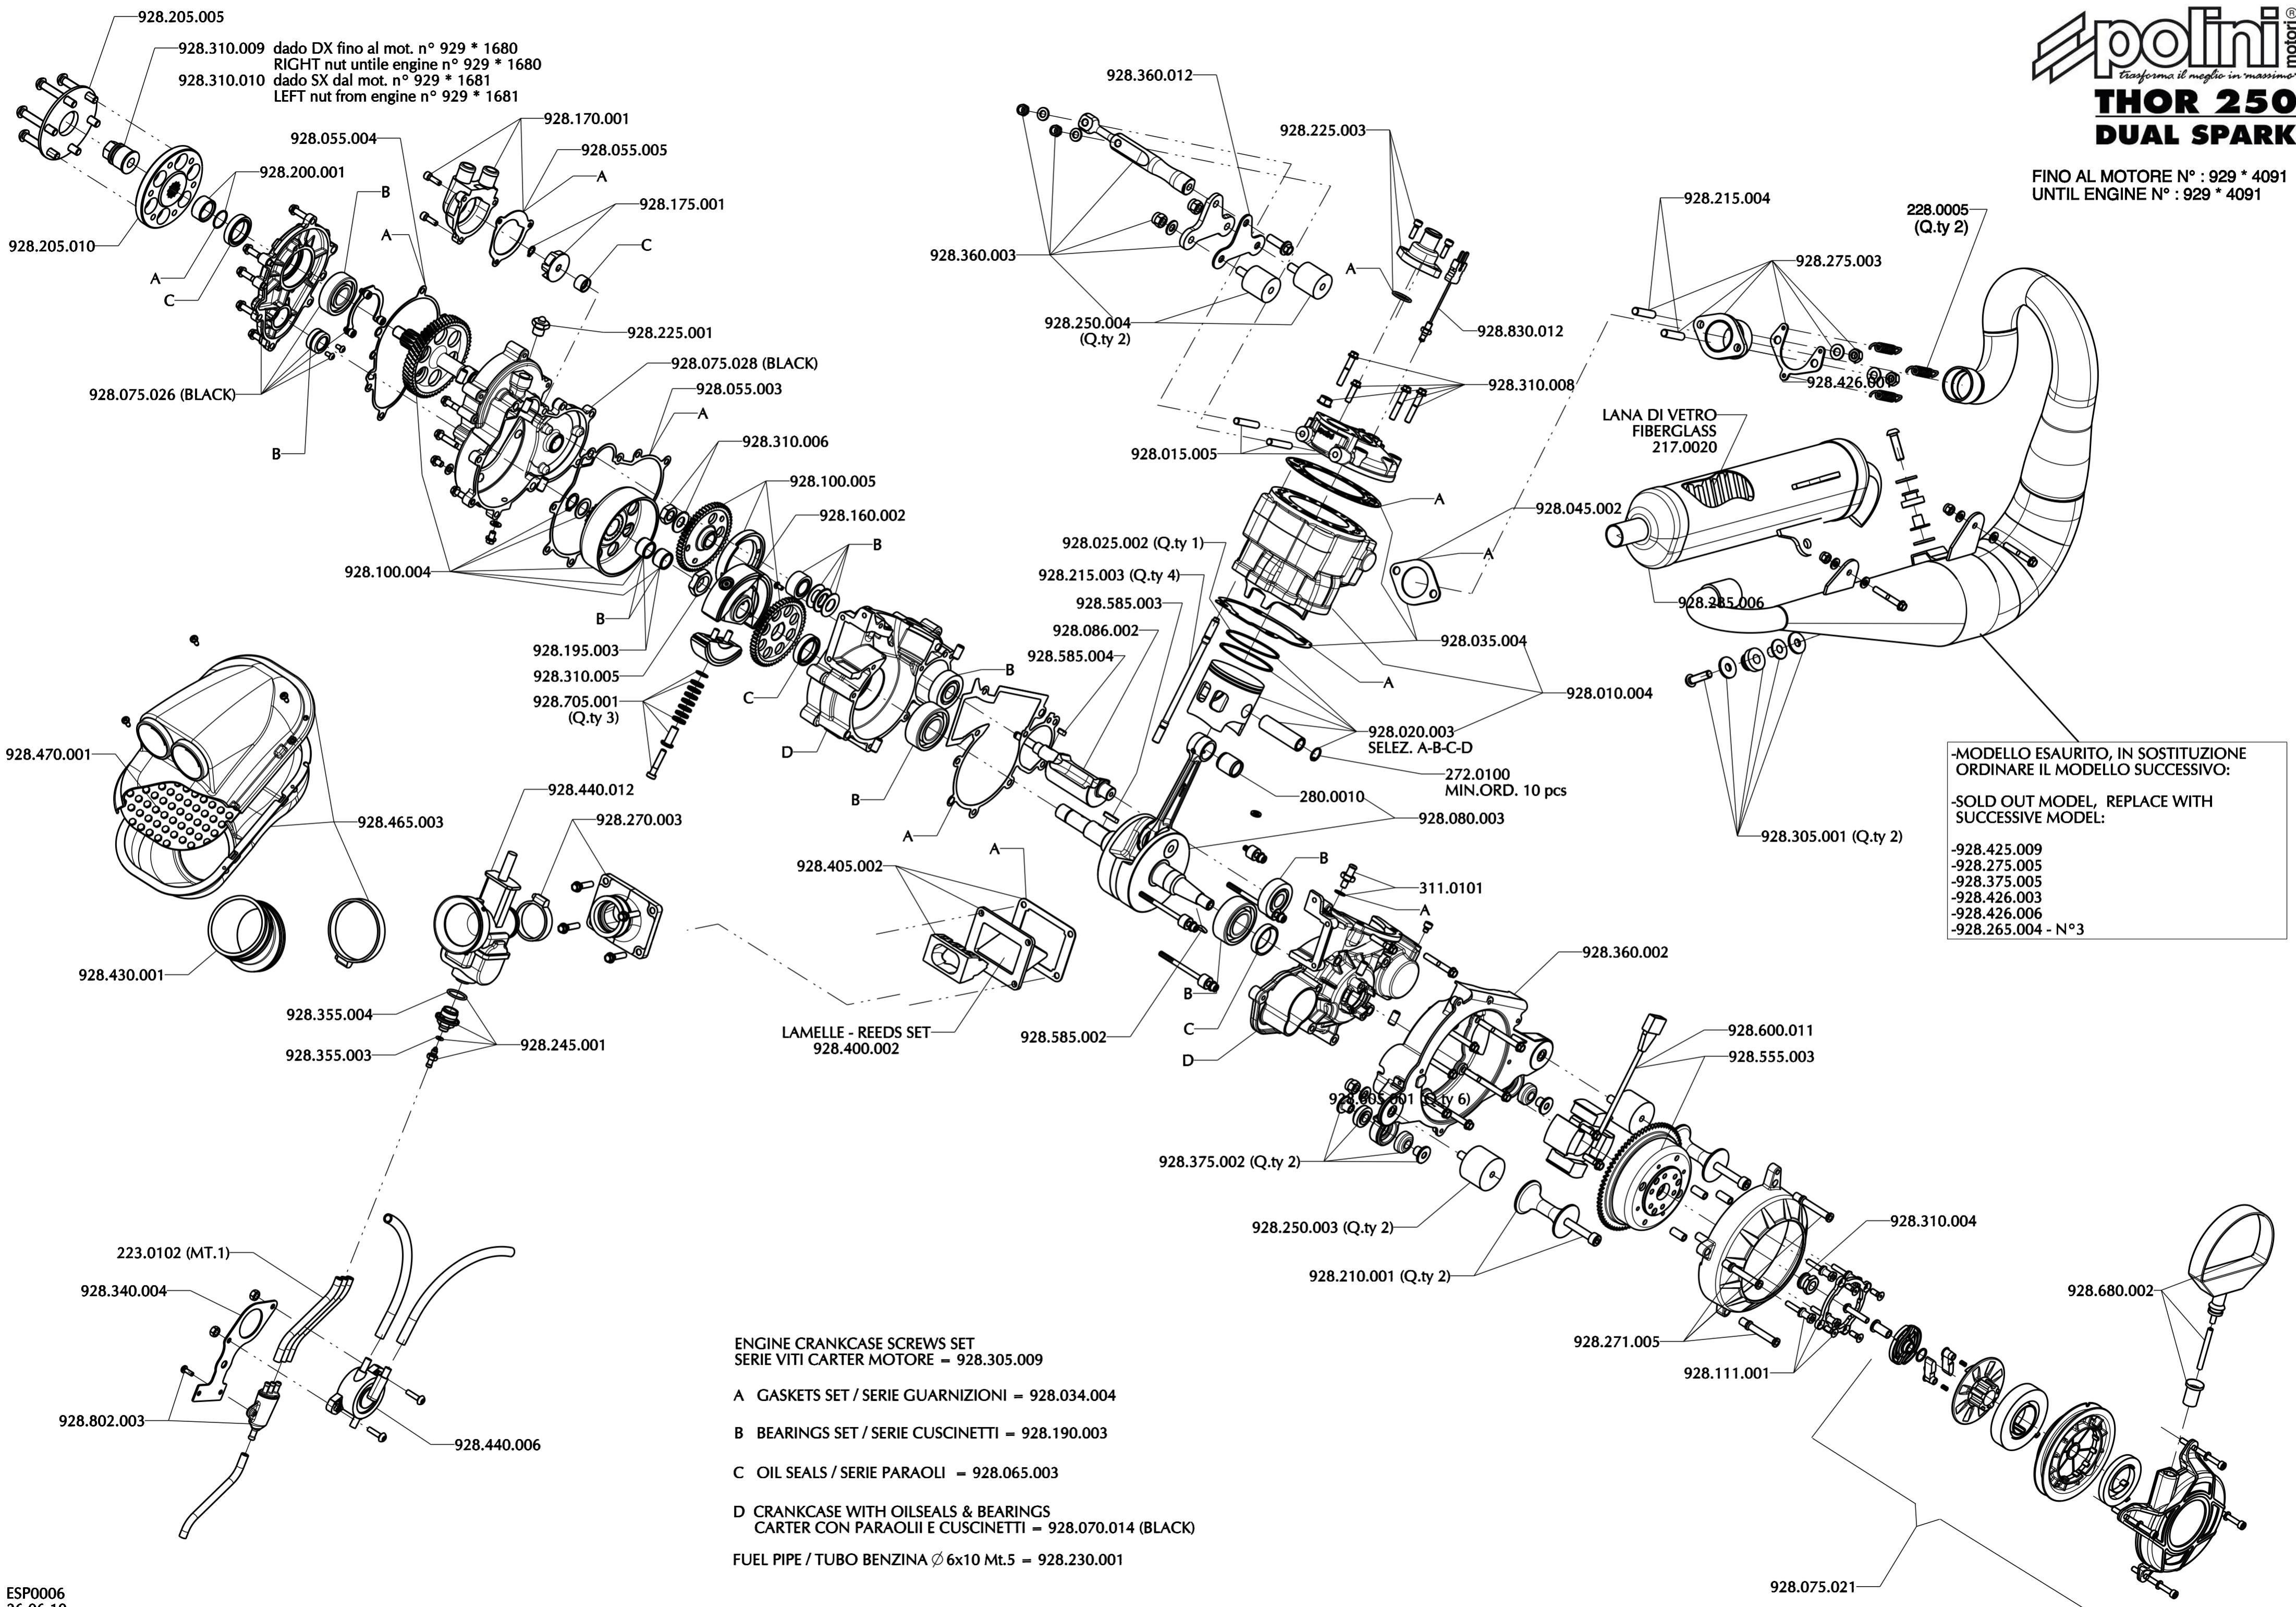

FINO AL MOTORE N° : 929 * 4091
 UNTIL ENGINE N° : 929 * 4091

-MODELLO ESAURITO, IN SOSTITUZIONE
 ORDINARE IL MODELLO SUCCESSIVO:
 -SOLD OUT MODEL, REPLACE WITH
 SUCCESSIVE MODEL:
 -928.425.009
 -928.275.005
 -928.375.005
 -928.426.003
 -928.426.006
 -928.265.004 - N°3

- ENGINE CRANKCASE SCREWS SET
 SERIE VITI CARTER MOTORE = 928.305.009
- A GASKETS SET / SERIE GUARNIZIONI = 928.034.004
- B BEARINGS SET / SERIE CUSCINETTI = 928.190.003
- C OIL SEALS / SERIE PARAOLI = 928.065.003
- D CRANKCASE WITH OILSEALS & BEARINGS
 CARTER CON PARAOLI E CUSCINETTI = 928.070.014 (BLACK)
- FUEL PIPE / TUBO BENZINA \varnothing 6x10 Mt.5 = 928.230.001