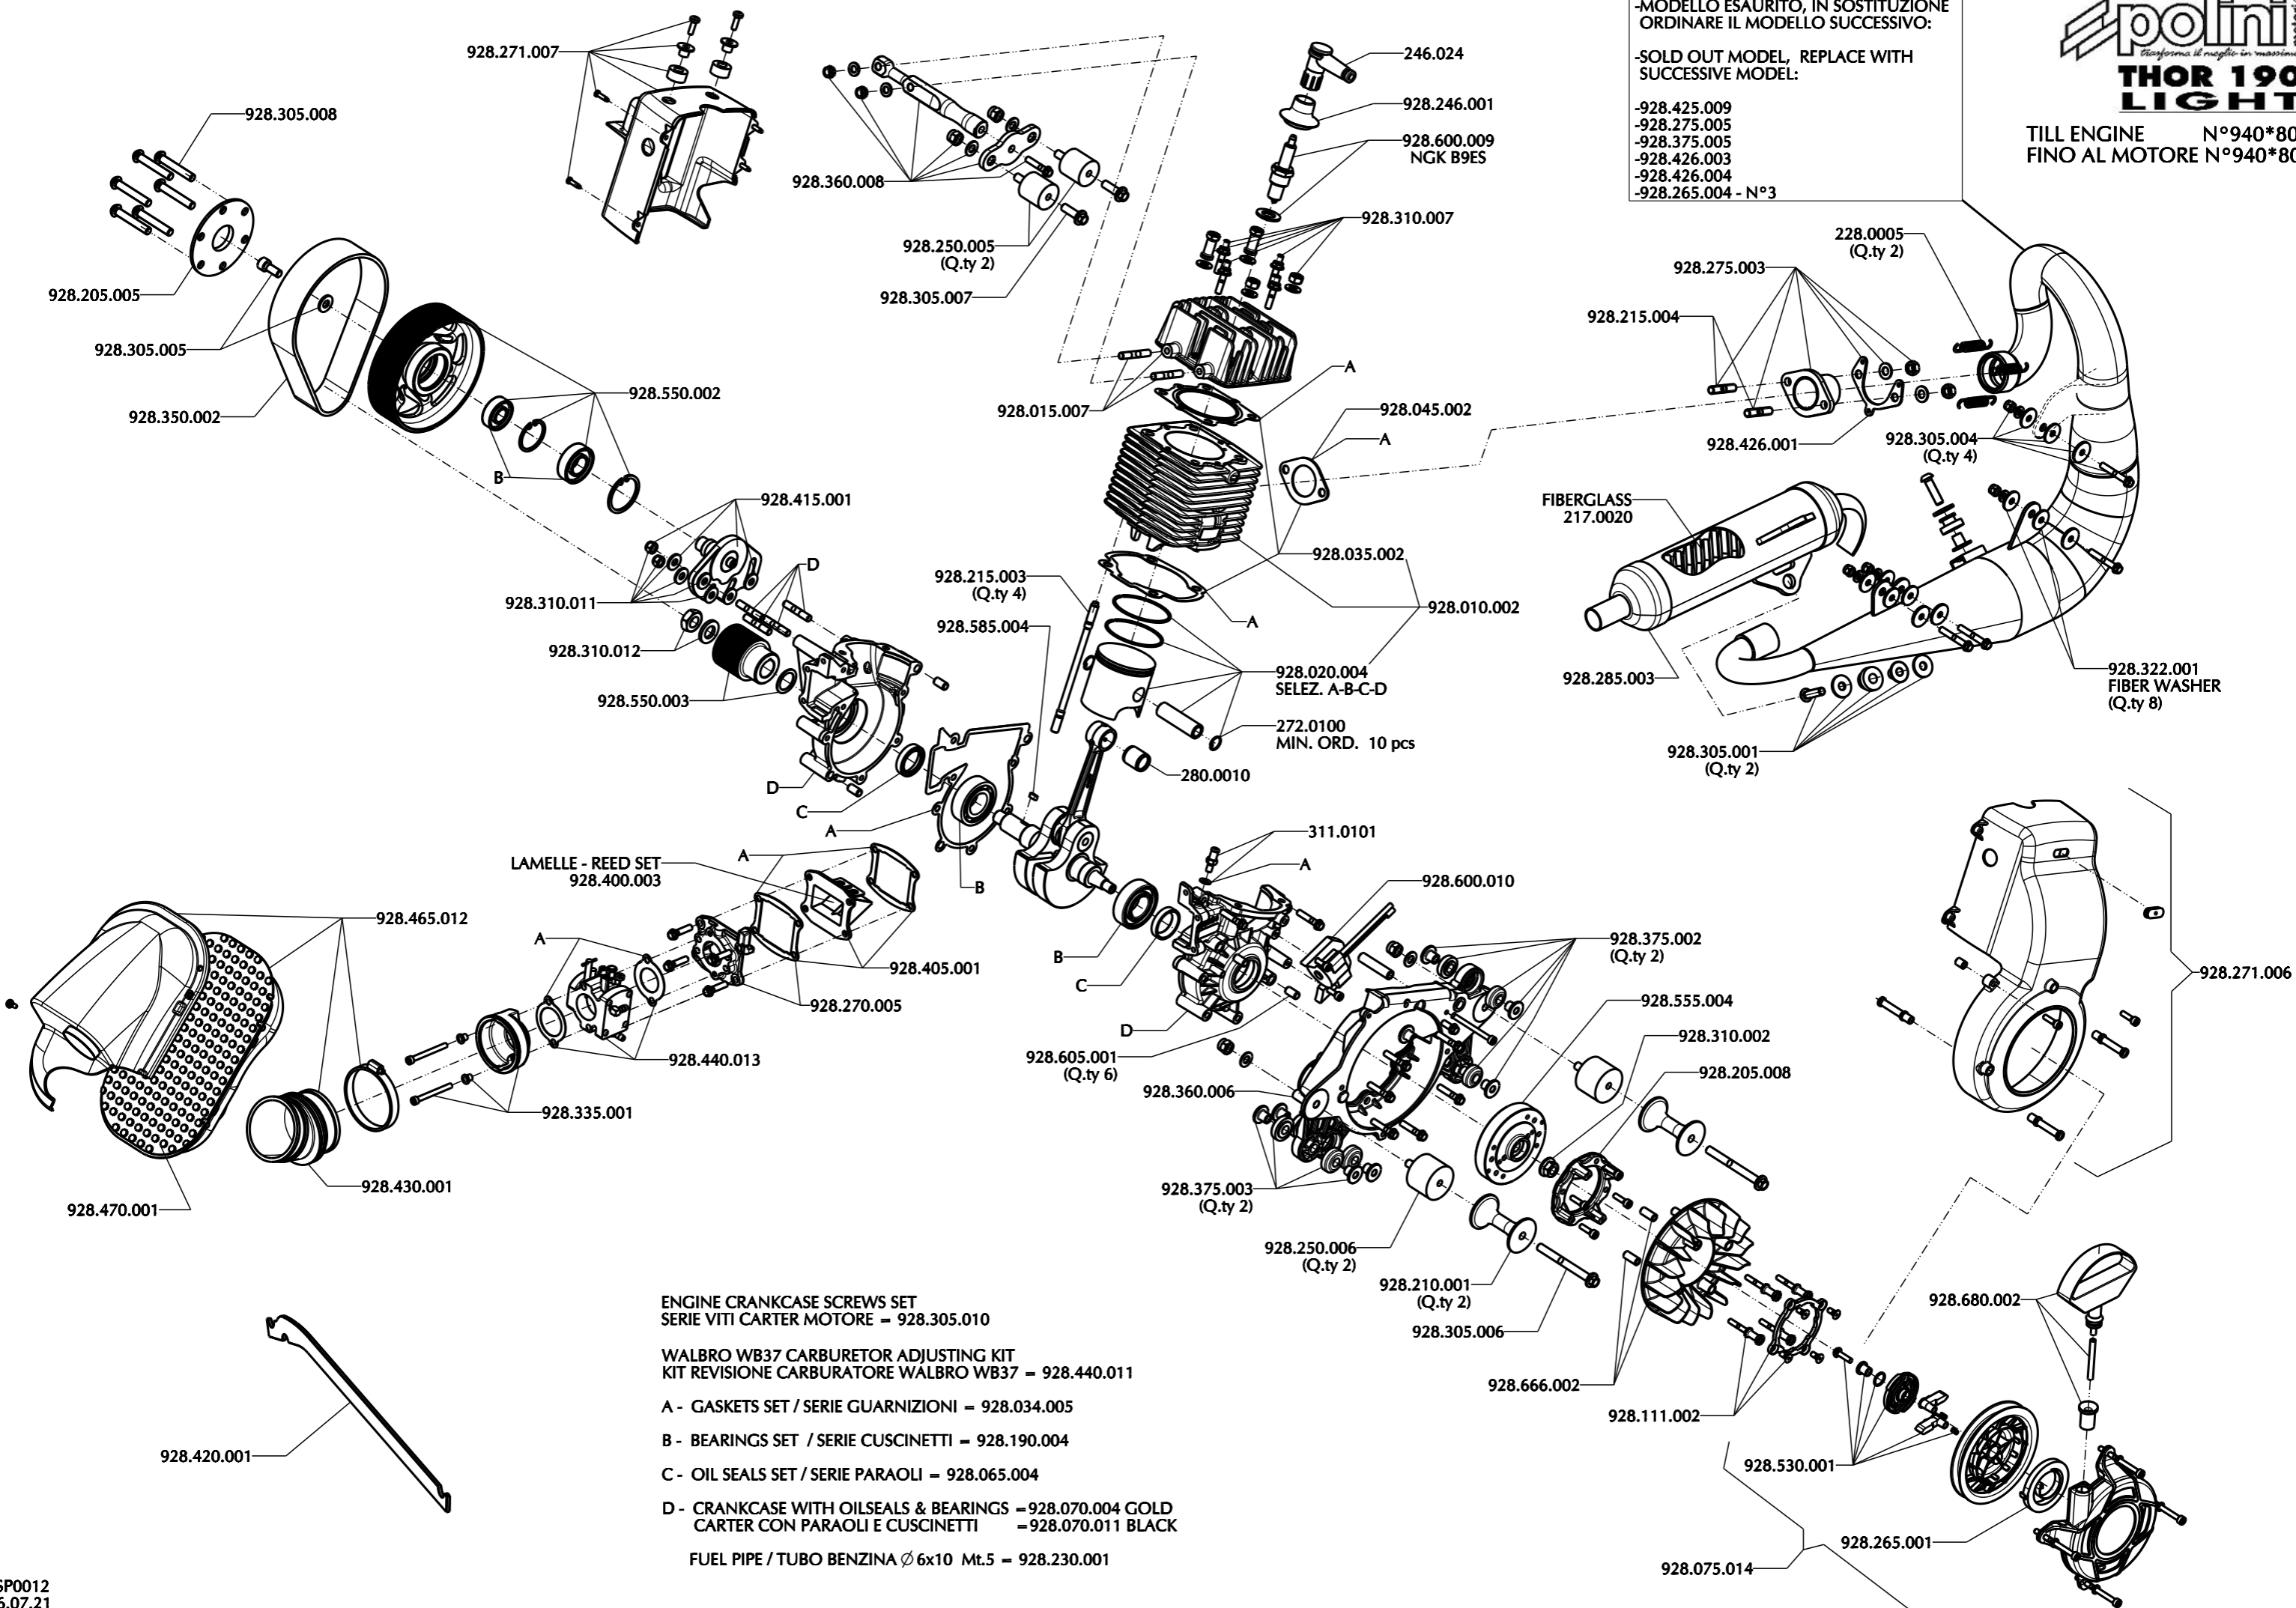

-MODELLO ESAURITO, IN SOSTITUZIONE
 ORDINARE IL MODELLO SUCCESSIVO:

-SOLD OUT MODEL, REPLACE WITH
 SUCCESSIVE MODEL:

- 928.425.009
- 928.275.005
- 928.375.005
- 928.426.003
- 928.426.004
- 928.265.004 - N°3

ENGINE CRANKCASE SCREWS SET
 SERIE VITI CARTER MOTORE - 928.305.010

WALBRO WB37 CARBURETOR ADJUSTING KIT
 KIT REVISIONE CARBURATORE WALBRO WB37 - 928.440.011

A - GASKETS SET / SERIE GUARNIZIONI - 928.034.005

B - BEARINGS SET / SERIE CUSCINETTI - 928.190.004

C - OIL SEALS SET / SERIE PARAOLI - 928.065.004

D - CRANKCASE WITH OILSEALS & BEARINGS - 928.070.004 GOLD
 CARTER CON PARAOLI E CUSCINETTI - 928.070.011 BLACK

FUEL PIPE / TUBO BENZINA Ø6x10 Mt.5 - 928.230.001