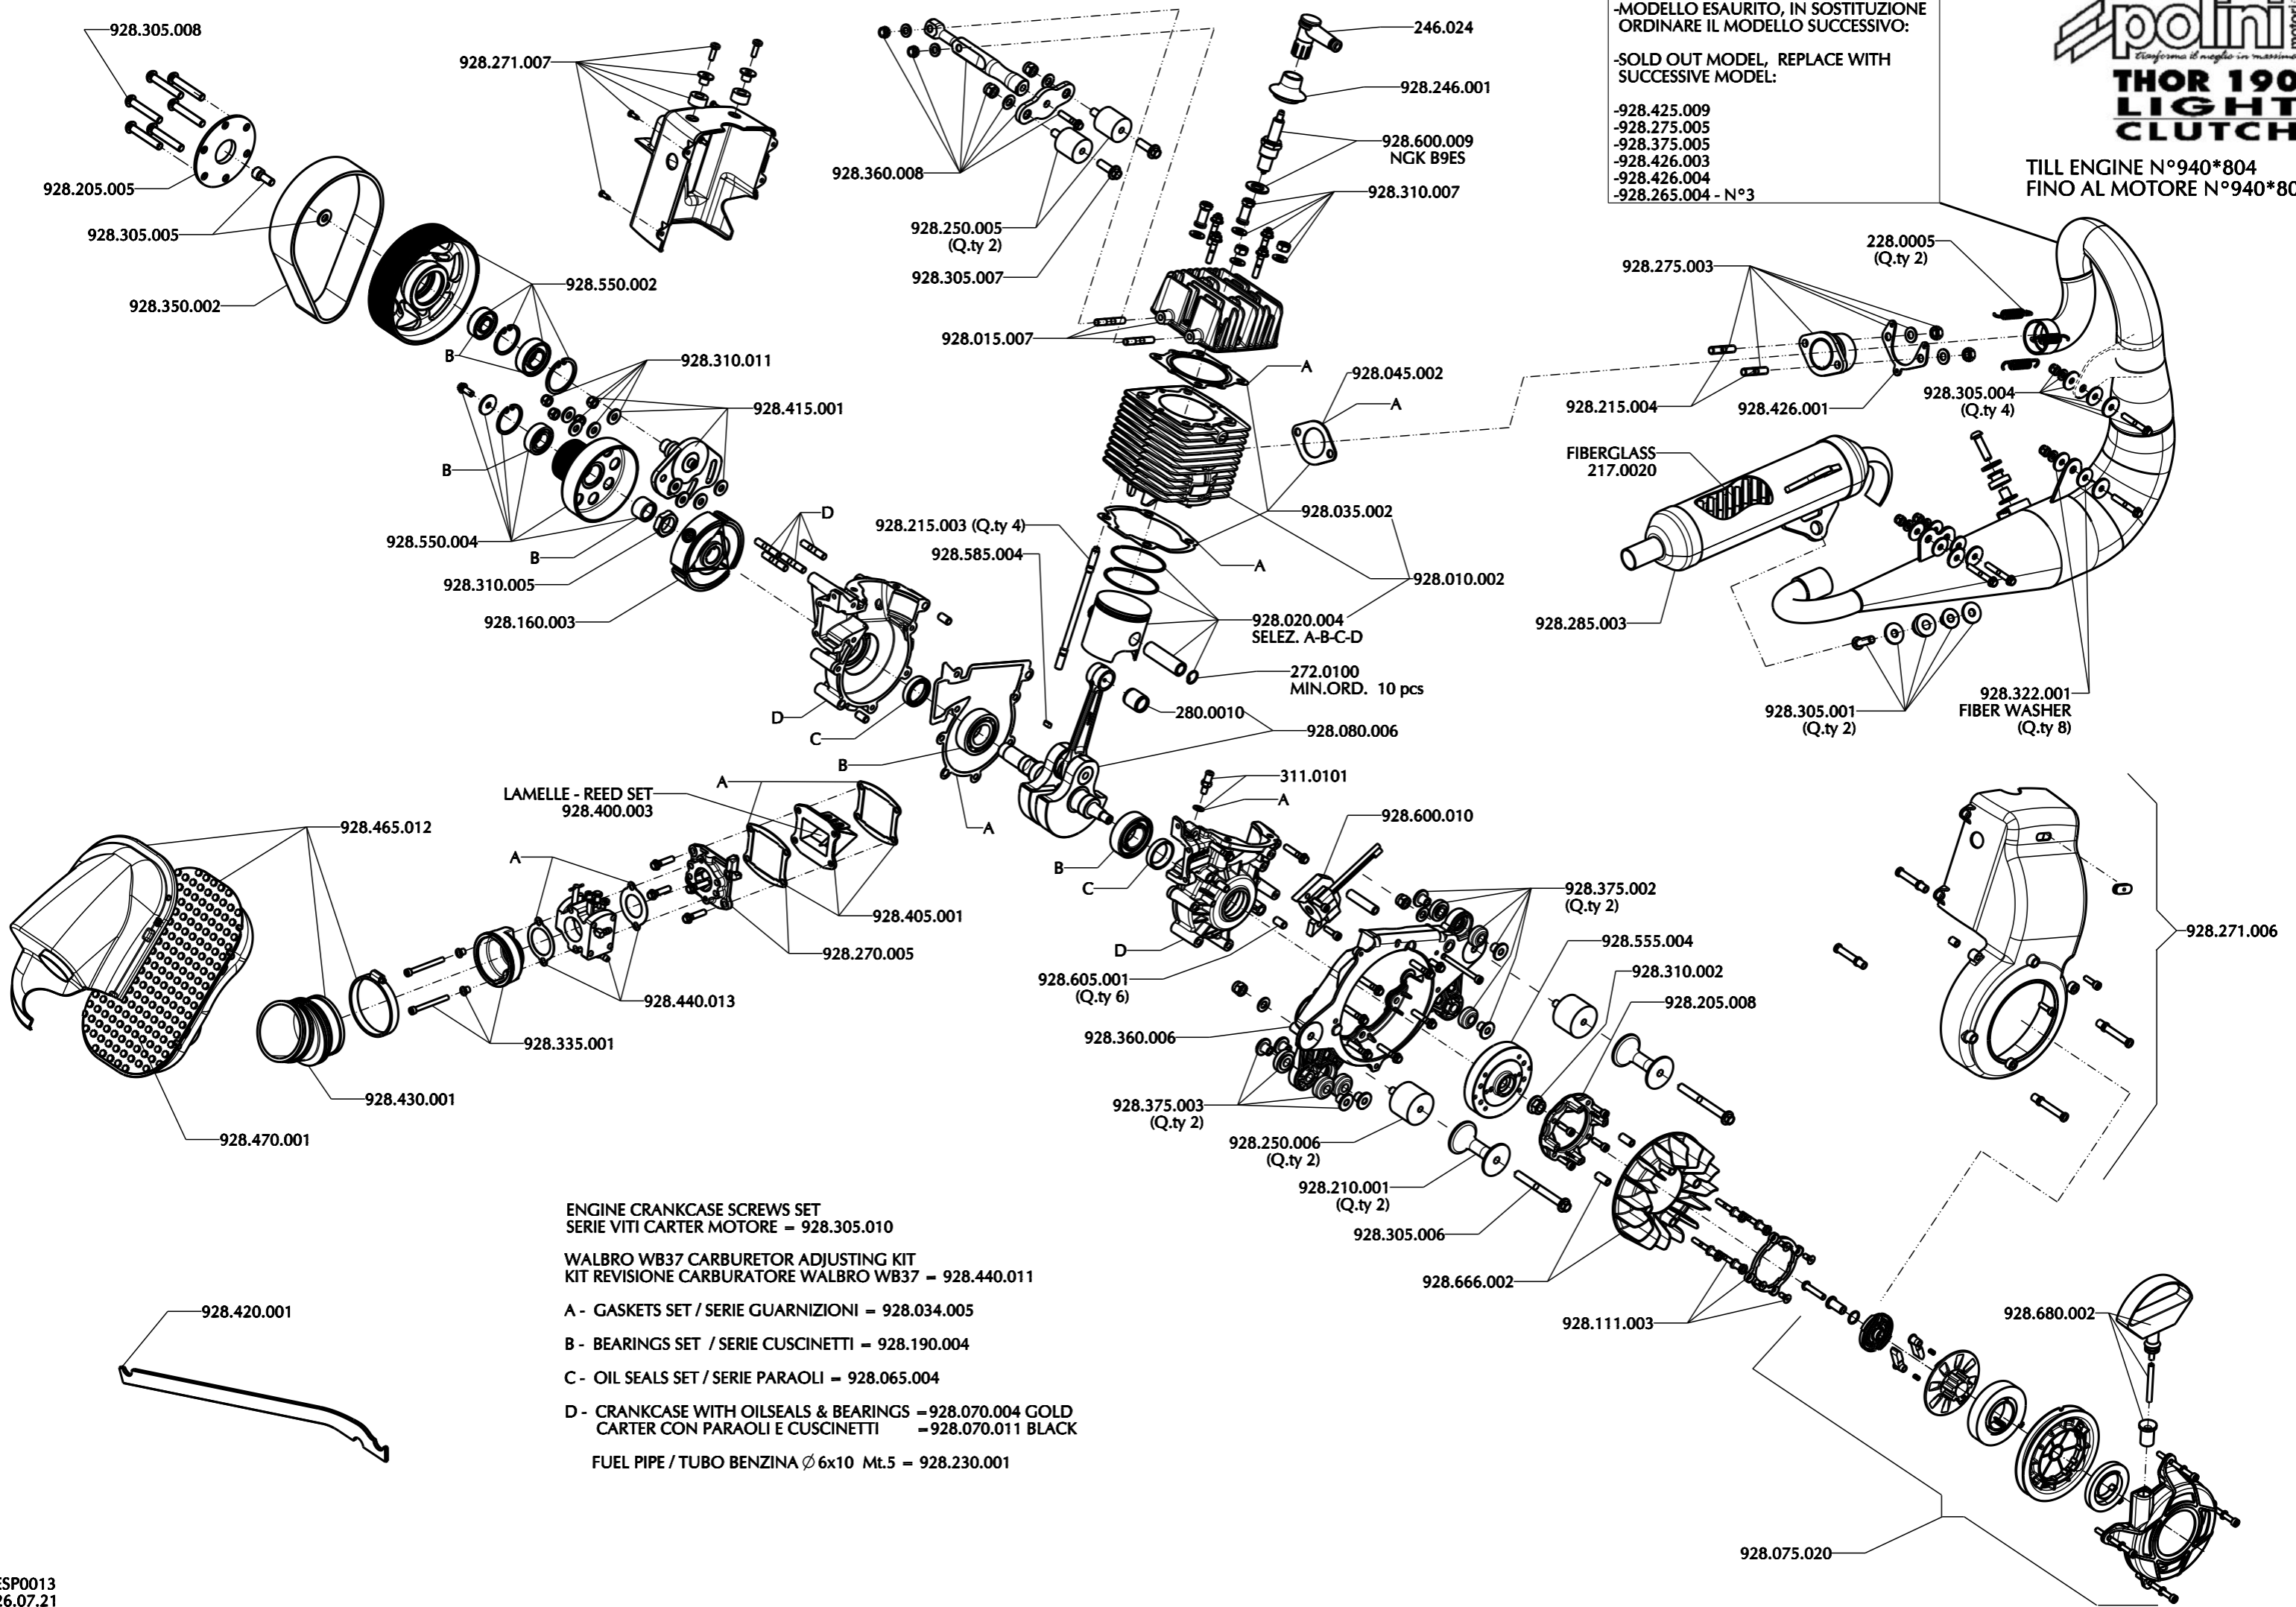

-MODELLO ESAURITO, IN SOSTITUZIONE  
 ORDINARE IL MODELLO SUCCESSIVO:

-SOLD OUT MODEL, REPLACE WITH  
 SUCCESSIVE MODEL:

- 928.425.009
- 928.275.005
- 928.375.005
- 928.426.003
- 928.426.004
- 928.265.004 - N°3

- ENGINE CRANKCASE SCREWS SET  
 SERIE VITI CARTER MOTORE = 928.305.010
- WALBRO WB37 CARBURETOR ADJUSTING KIT  
 KIT REVISIONE CARBURATORE WALBRO WB37 = 928.440.011
- A - GASKETS SET / SERIE GUARNIZIONI = 928.034.005
- B - BEARINGS SET / SERIE CUSCINETTI = 928.190.004
- C - OIL SEALS SET / SERIE PARAOLI = 928.065.004
- D - CRANKCASE WITH OILSEALS & BEARINGS = 928.070.004 GOLD  
 CARTER CON PARAOLI E CUSCINETTI = 928.070.011 BLACK
- FUEL PIPE / TUBO BENZINA  $\varnothing 6 \times 10$  Mt.5 = 928.230.001