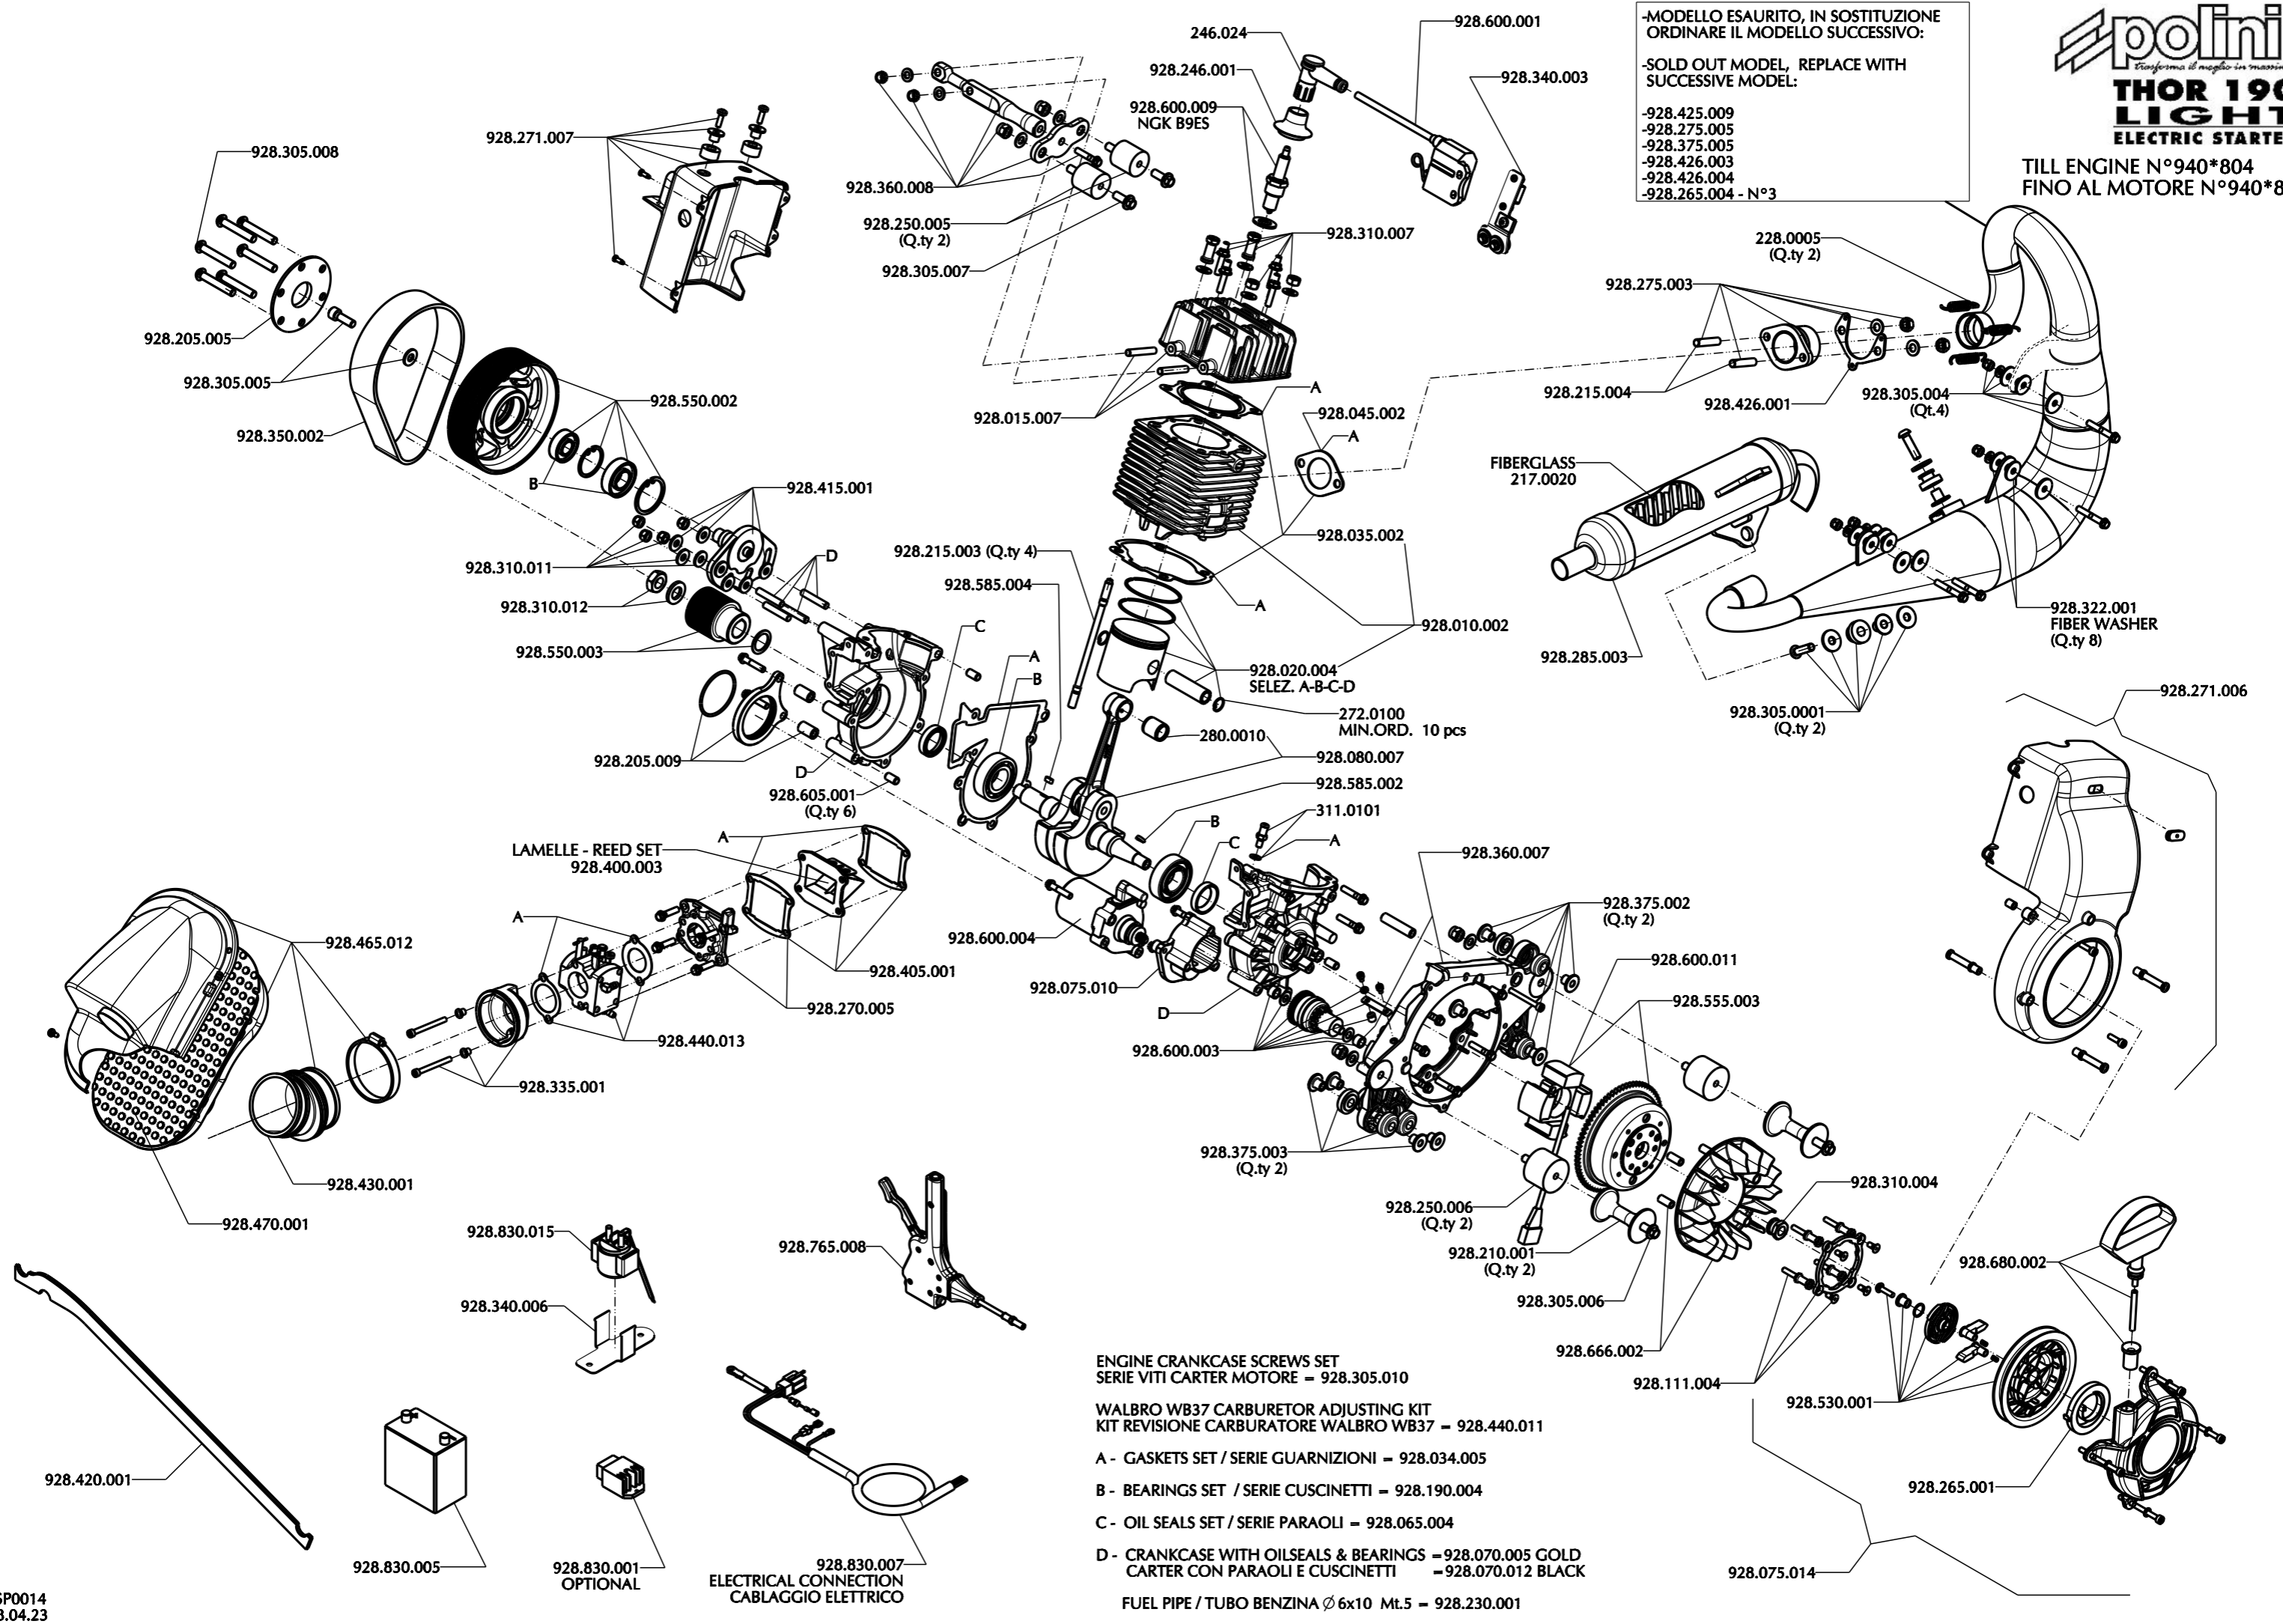

-MODELLO ESAURITO, IN SOSTITUZIONE  
 ORDINARE IL MODELLO SUCCESSIVO:  
 -SOLD OUT MODEL, REPLACE WITH  
 SUCCESSIVE MODEL:  
 -928.425.009  
 -928.275.005  
 -928.375.005  
 -928.426.003  
 -928.426.004  
 -928.265.004 - N°3

ENGINE CRANKCASE SCREWS SET  
 SERIE VITI CARTER MOTORE - 928.305.010

WALBRO WB37 CARBURETOR ADJUSTING KIT  
 KIT REVISIONE CARBURATORE WALBRO WB37 - 928.440.011

A - GASKETS SET / SERIE GUARNIZIONI - 928.034.005

B - BEARINGS SET / SERIE CUSCINETTI - 928.190.004

C - OIL SEALS SET / SERIE PARAOLI - 928.065.004

D - CRANKCASE WITH OILSEALS & BEARINGS - 928.070.005 GOLD  
 CARTER CON PARAOLI E CUSCINETTI - 928.070.012 BLACK

FUEL PIPE / TUBO BENZINA Ø6x10 Mt.5 - 928.230.001