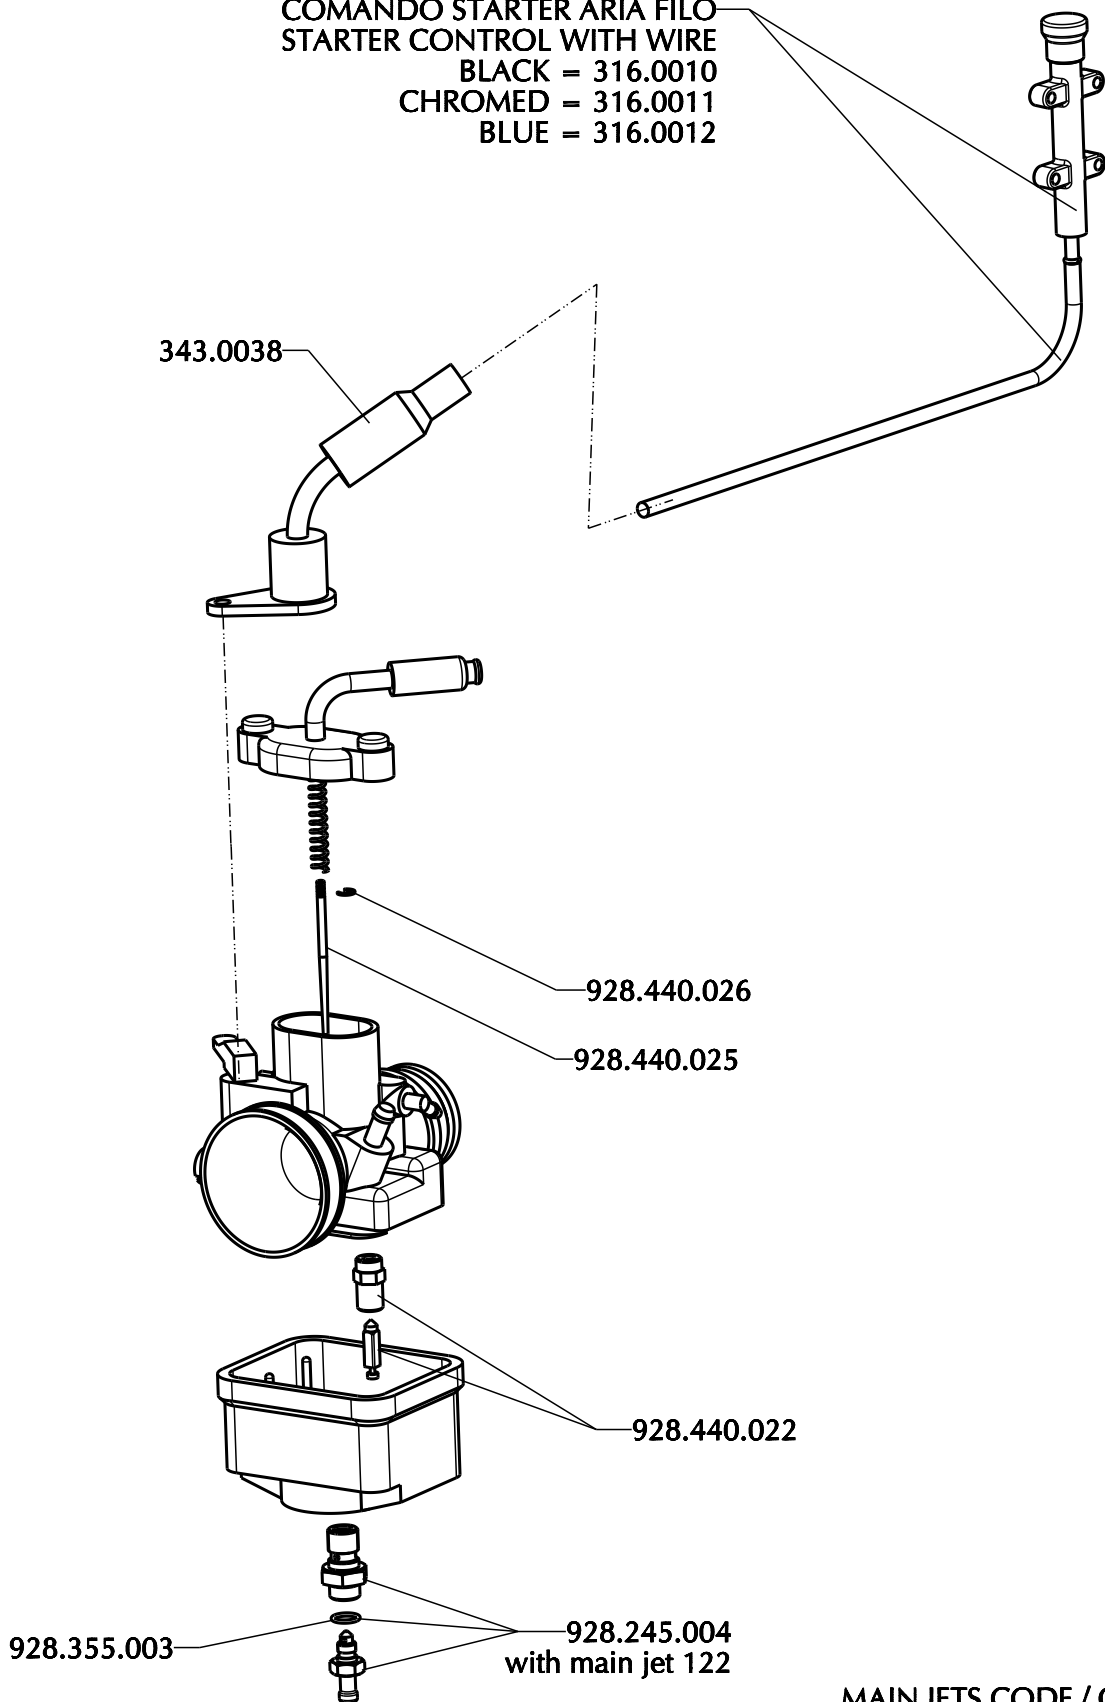

COMANDO STARTER ARIA FILO
STARTER CONTROL WITH WIRE
BLACK = 316.0010
CHROMED = 316.0011
BLUE = 316.0012

MAIN JETS CODE / CODICE GETTI:

362.0004 = from 100 to 118

362.0005 = from 120 to 138

GASKETS SET / SERIE GUARNIZIONI 928.355.005