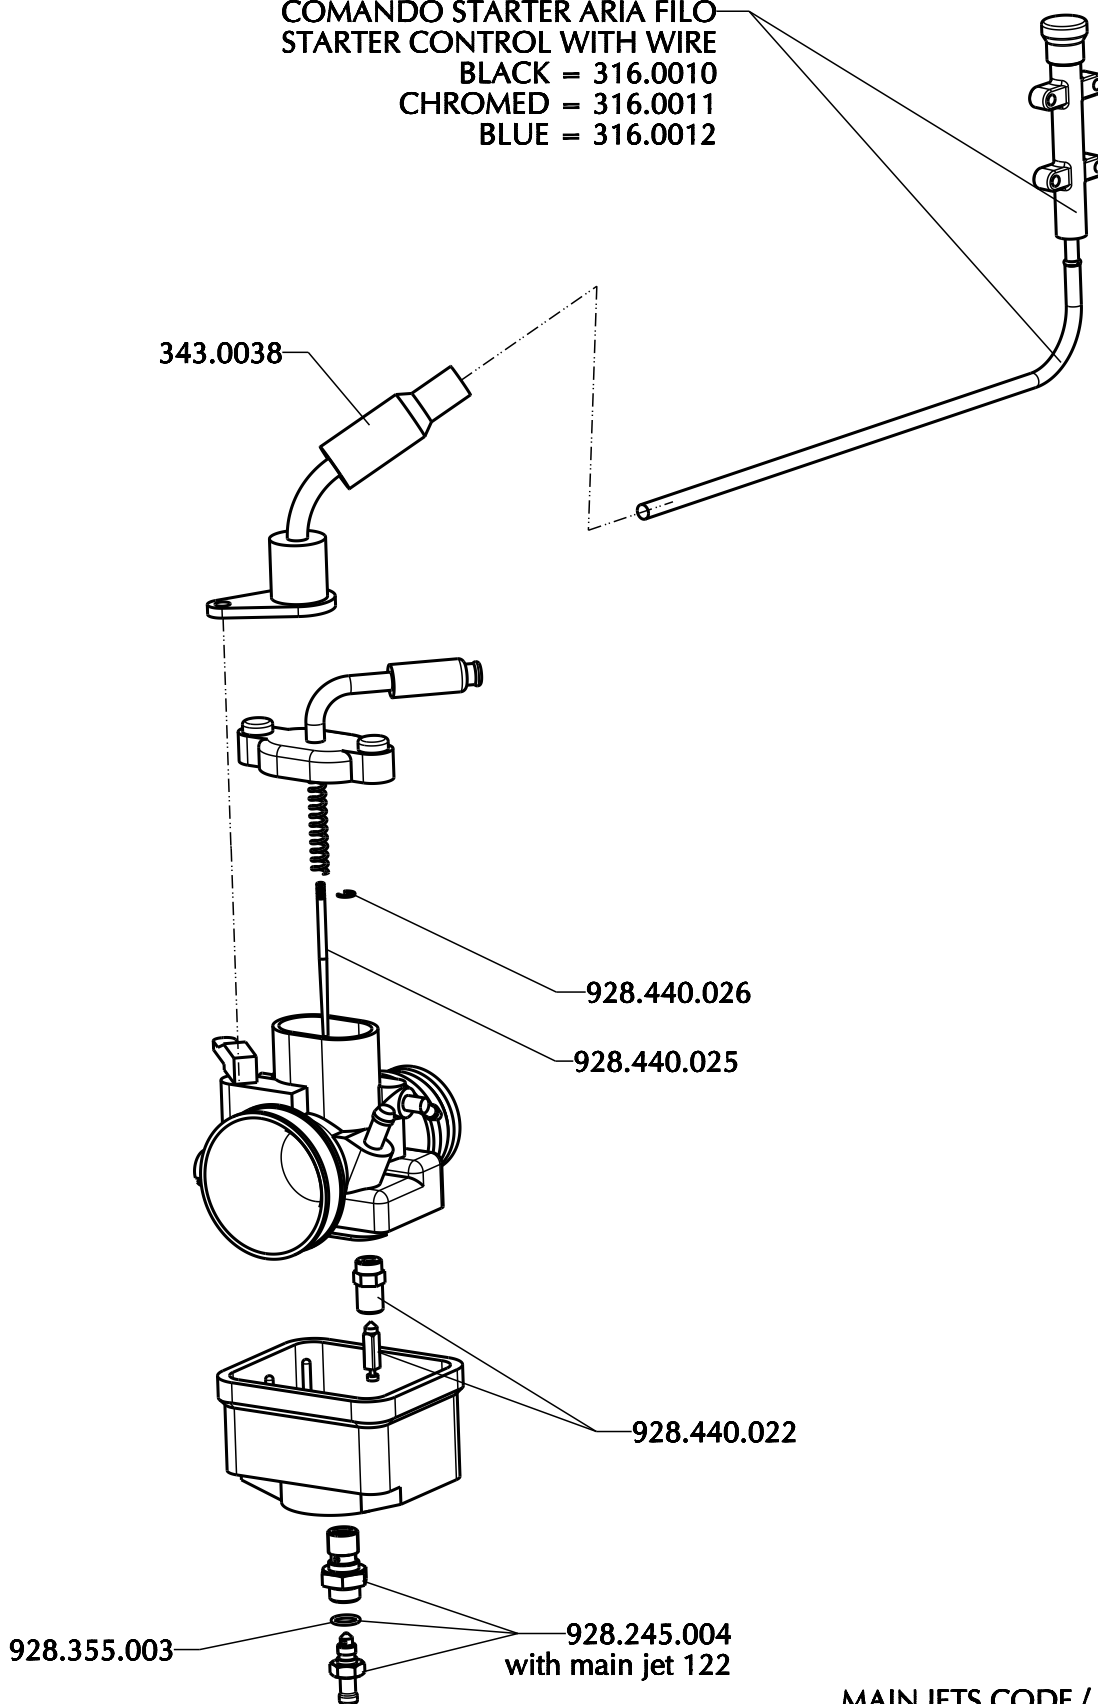

COMANDO STARTER ARIA FILO
STARTER CONTROL WITH WIRE
BLACK = 316.0010
CHROMED = 316.0011
BLUE = 316.0012

MAIN JETS CODE / CODICE GETTI:

362.0004 = from 100 to 118

362.0005 = from 120 to 138

GASKETS SET / SERIE GUARNIZIONI 928.355.005