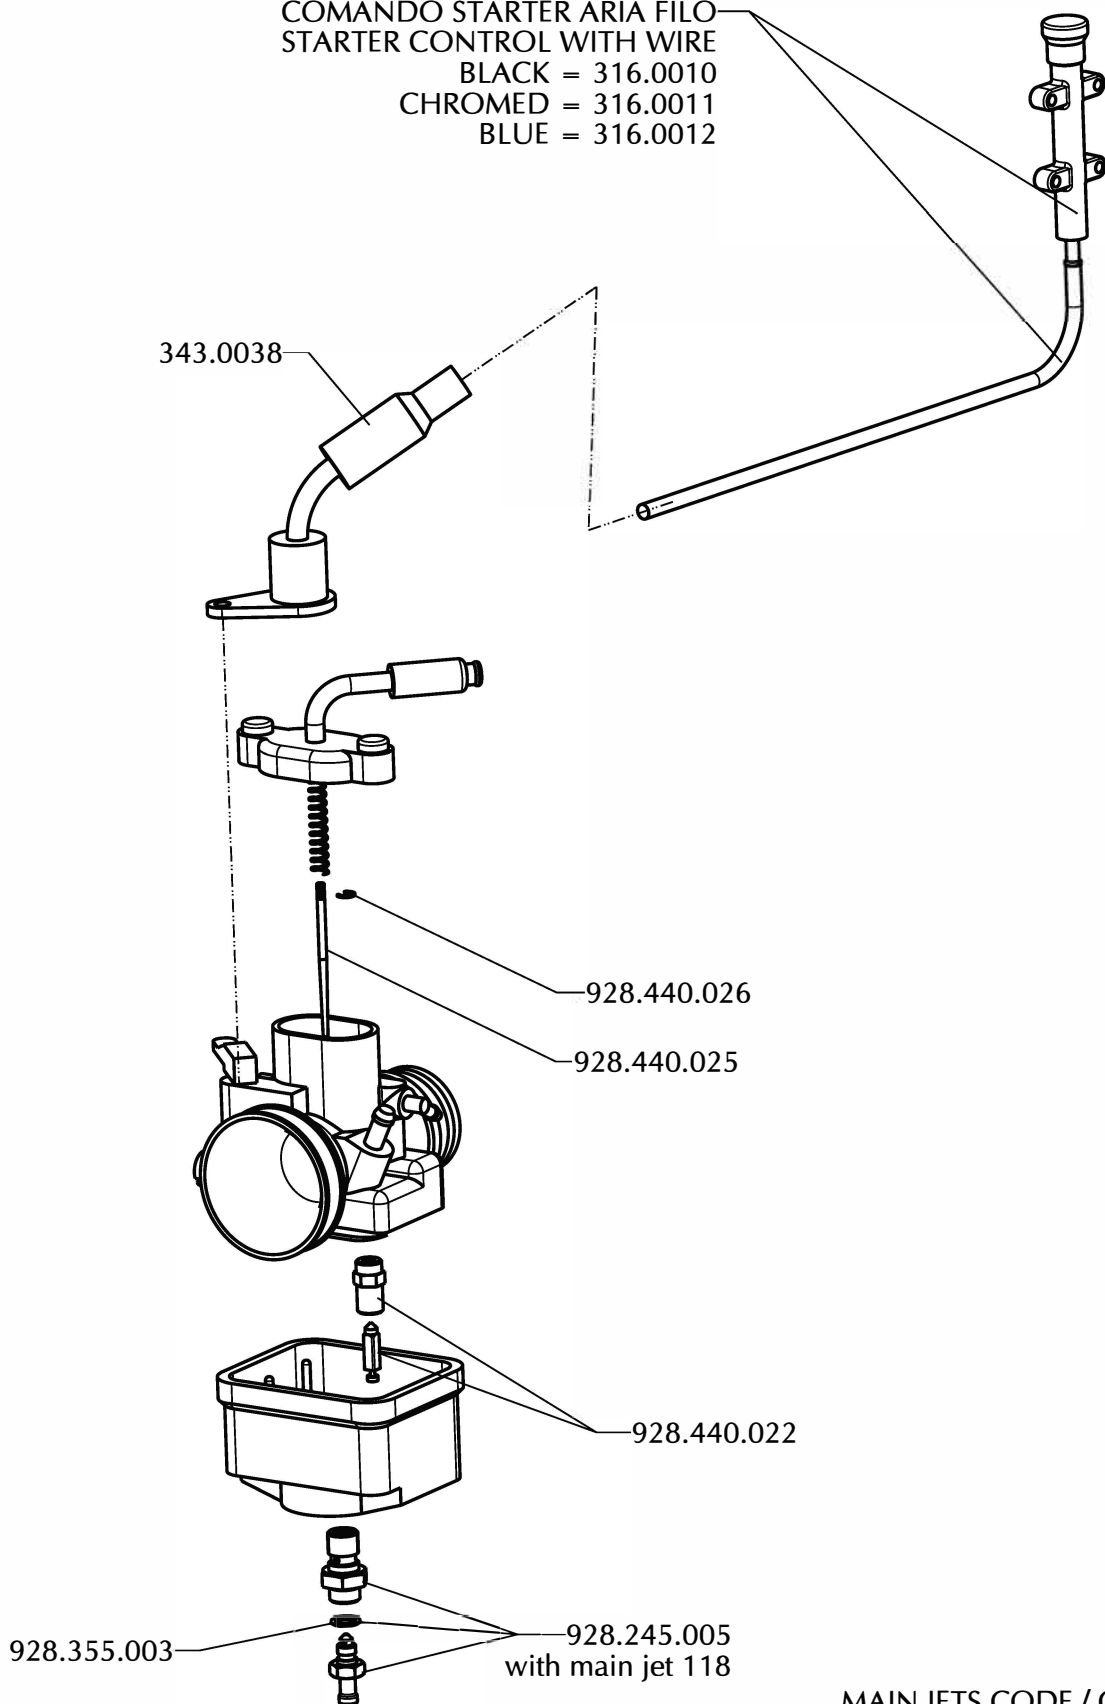

COMANDO STARTER ARIA FILO
STARTER CONTROL WITH WIRE
BLACK = 316.0010
CHROMED = 316.0011
BLUE = 316.0012

MAIN JETS CODE / CODICE GETTI:

362.0004 = from 100 to 118

362.0005 = from 120 to 138

GASKETS SET / SERIE GUARNIZIONI 928.355.005